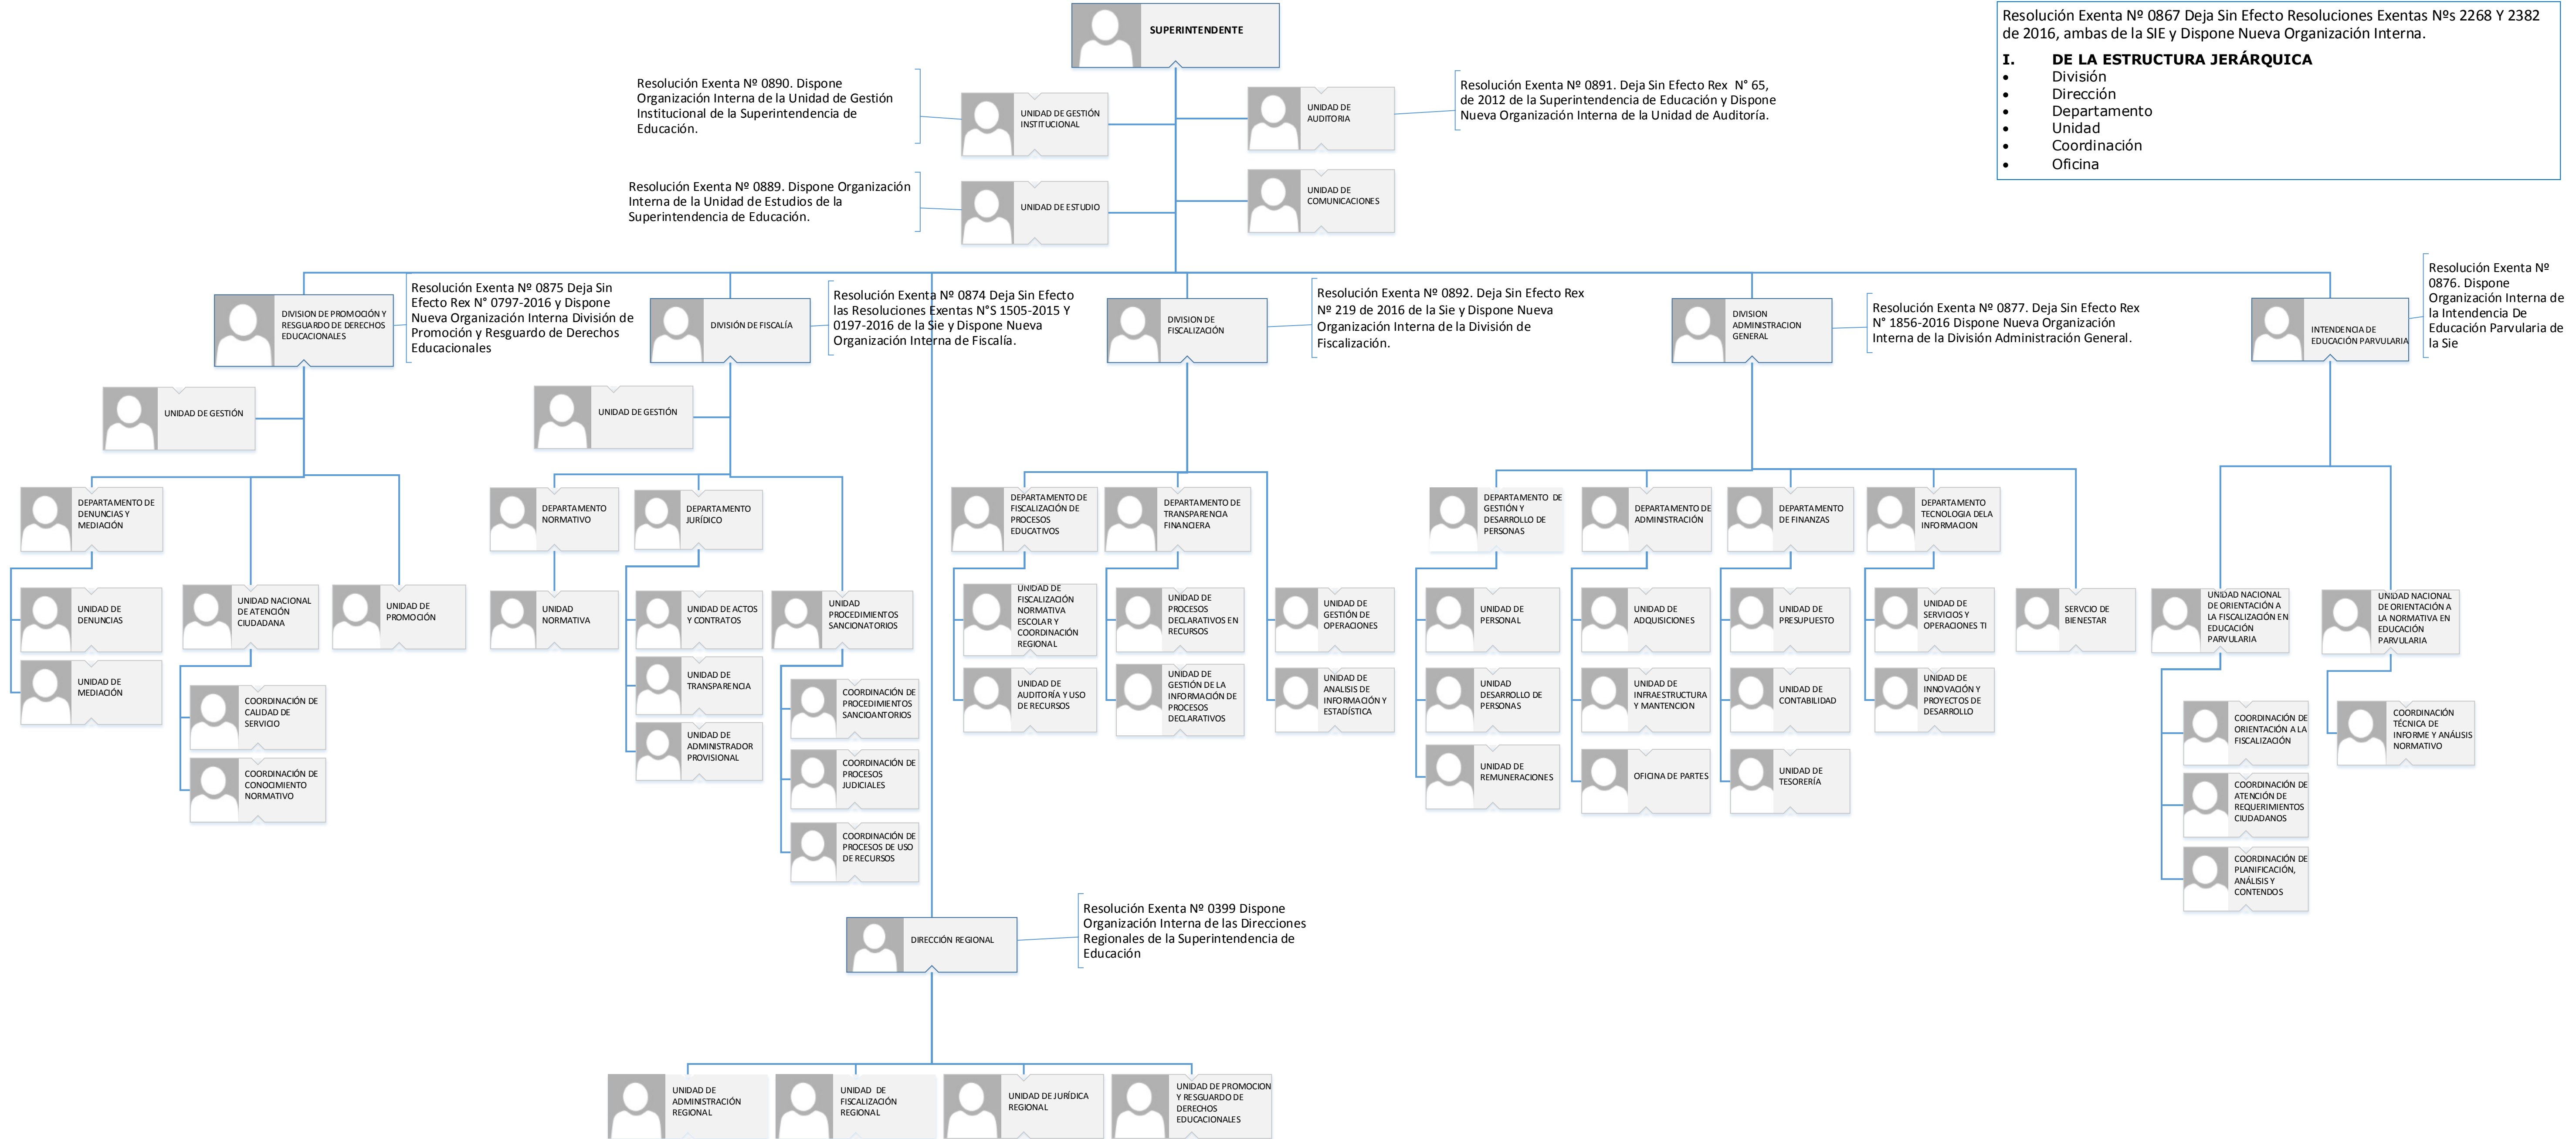

ORGANIGRAMA DE LA SUPERINTENDENCIA DE EDUCACION

Resolución Exenta Nº 0867 Deja Sin Efecto Resoluciones Exentas Nºs 2268 Y 2382 de 2016, ambas de la SIE y Dispone Nueva Organización Interna.

I. DE LA ESTRUCTURA JERÁRQUICA

- División
- Dirección
- Departamento
- Unidad
- Coordinación
- Oficina